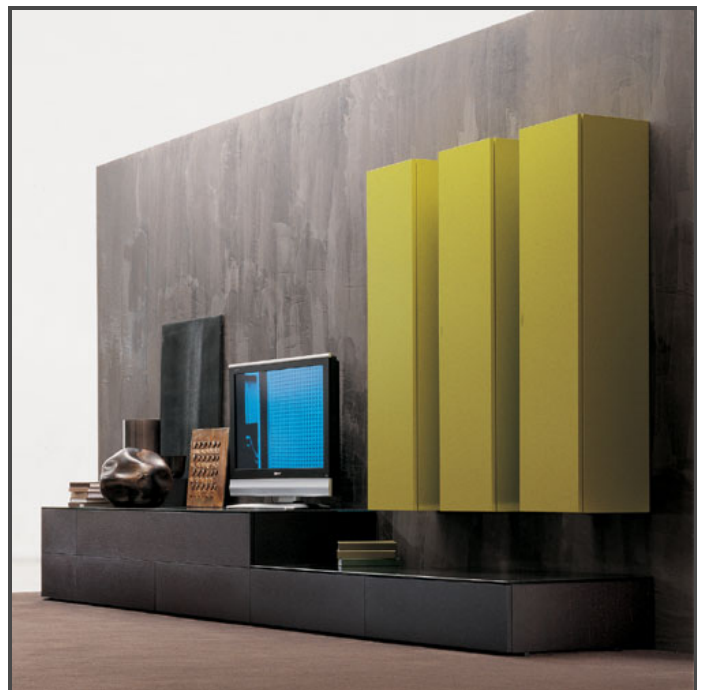

Les panneaux sont équipés d'éléments de rangement ouverts et d'étagères en aluminium brillant, range CD et DVD, conçus exclusivement pour l'utilisation du Plasma et LCD TV : le téléviseur grâce à un système d'accrochage particulier et universel est appliqué et encastré directement dans le panneau, aucune intervention mural n'est plus nécessaire.

Le LCD PLASMA PANNEL existe en 5 configurations d'utilité pour répondre au mieux à chaque demande.

Coloris : blanc, gris anthracite, rouge, aluminium, rouvre gris ou rouvre clair

Info + : hauteur 189cm, 3 largeurs (160,200,240 cm)

Matière : aluminium anodisé

PASS 06

Éditeur : Molteni

Designer : Luca Meda

Année : 2006

Assembler, superposer, harmoniser des meubles simples et élégants est aujourd'hui facile et amusant. Pass représente la liberté d'agencer grâce à un projet conçu pour offrir le maximum de flexibilité. Rangements ouverts, buffets, bibliothèques, bancs et rayonnages ; peu d'éléments suffisent pour créer d'innombrables compositions. Pass est accroché, suspendu ou simplement soutenu par d'élégants pieds en aluminium réglables, garantissant une stabilité parfaite. Laques éclatantes et bois de qualité comme mutenye, chêne naturel, chêne gris ou wengé en font un programme complet et actuel s'adaptant à toutes les pièces de la maison.

SIDEBOARD

Éditeur : MDF Italia

Designer : Bruno Fattorini

À partir de **2408€** HT, *Soit 2879,97€ TTC*

Finition en aluminium anodisé naturel ou laqué brillant. Les éléments et les fonds de tiroirs sont réalisés en panneaux de fibre de bois et recouverte de feuille d'aluminium anodisé ou laqué brillant. Les tiroirs ont les rebords en acier peint alu et sont toujours équipés de glissière BLUM à rappel complet. Les portes coplanaires sont munies d'un nouveau système d'ouverture à coulissement automatique breveté par MDF. Les tiroirs munis d'un système d'ouverture automatique breveté et d'un synchroniseur ont les rebords en acier et sont peints en couleur aluminium.